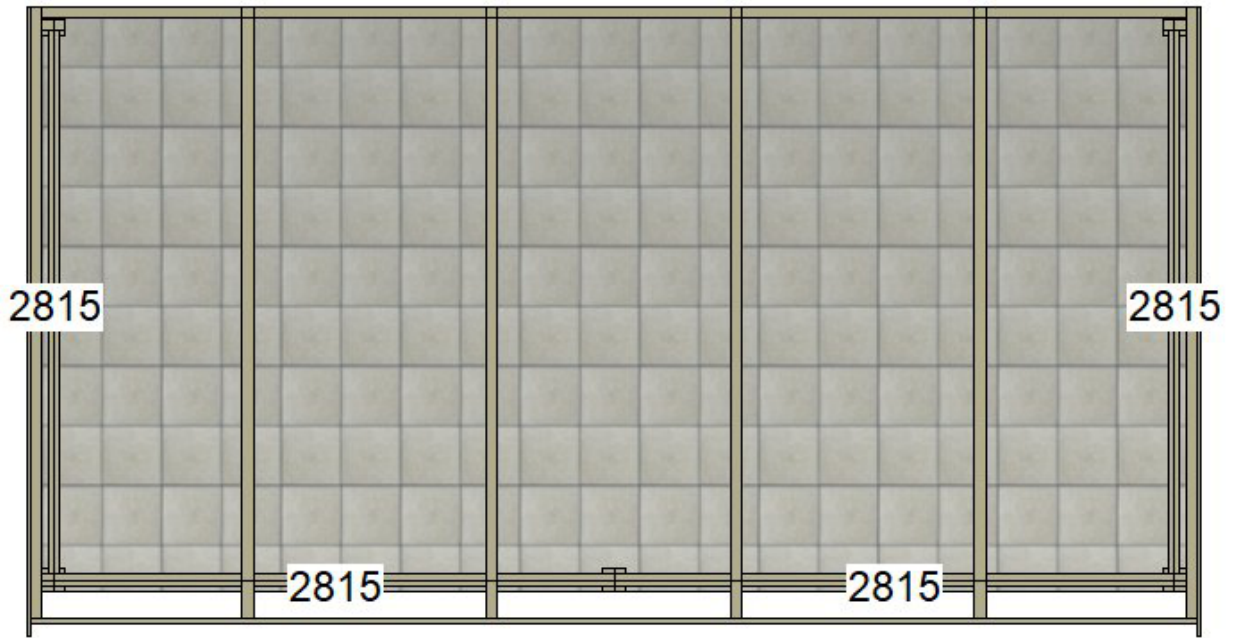

941984 Pulpet - 5745x2930

2700 2930

2700 2700

5745

2700 2700

5745

2524

2000